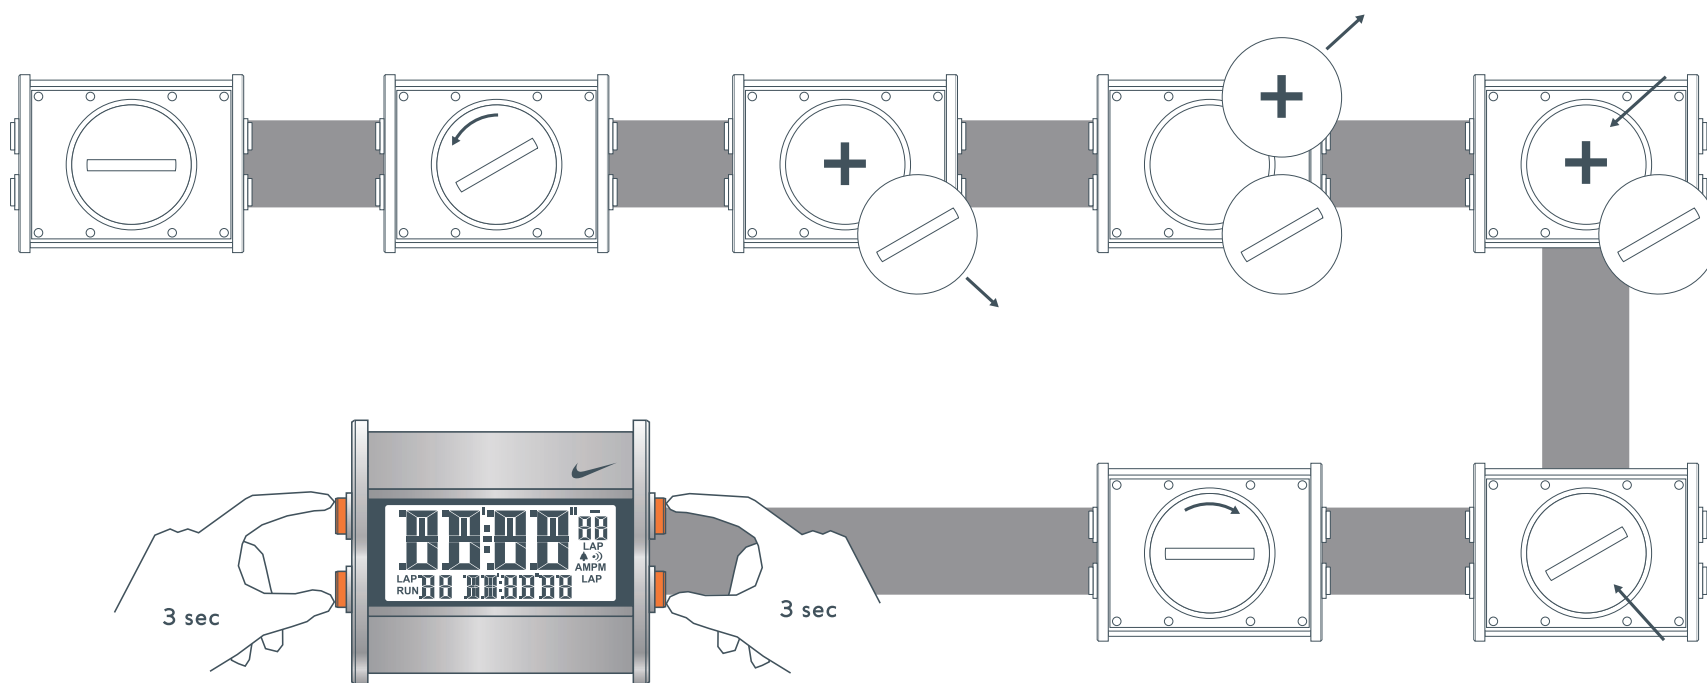

Pila del Nike Oregon Series **SQUARE DIGITAL**

TIPO DE PILA

CR2032 3V de Litio

Reajuste el Reloj

¡Advertencia! Mantenga las pilas alejadas del alcance de los niños. Si se tragan, acuda al médico inmediatamente.

¡Advertencia! Las pilas contienen sustancias químicas. Deben desecharse apropiadamente conforme a las regulaciones locales.