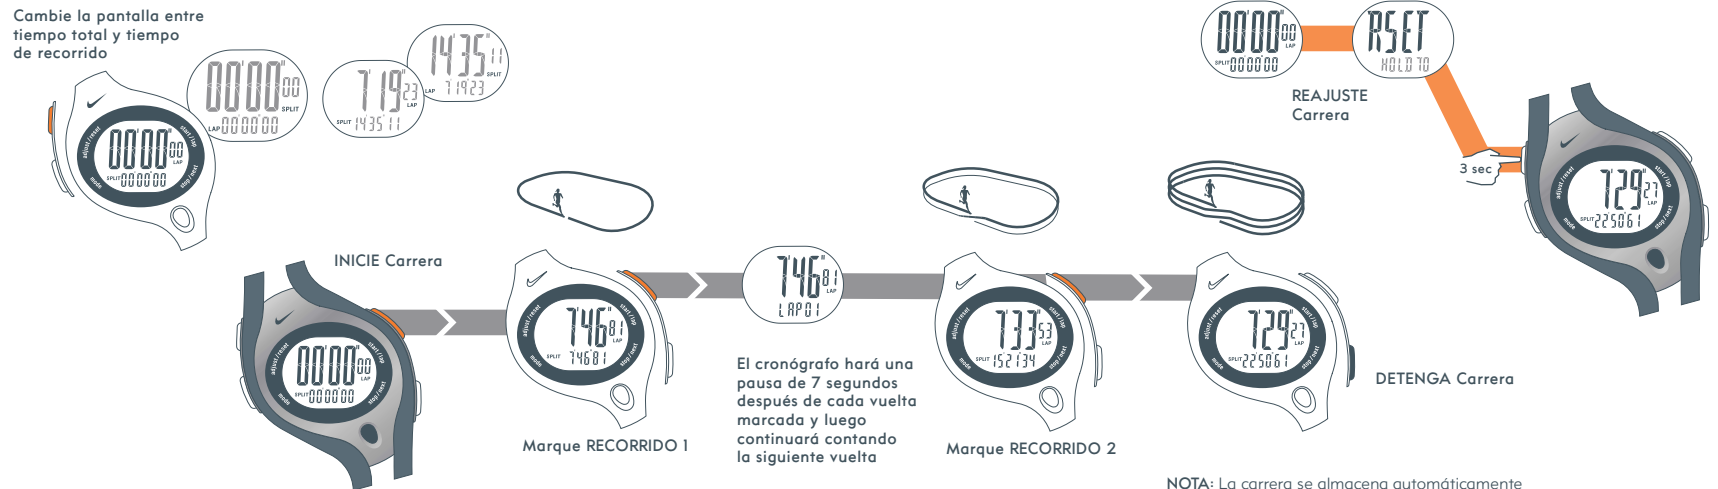

# TRIAX SWIFT DIGITAL

En el modo TIME usted puede ajustar a hora y la información del calendario utilizando dos zonas horarias.

El modo CHRONOGRAPH se puede usar para capturar datos de tiempo de recorrido y tiempo total hasta 1/100ma de segundo.

Seleccione el segmento 2

Seleccione el segmento para comenzar la rutina

REAJUSTE TODOS los Segmentos

En el **modo DATA** usted puede revisar el tiempo total de recorrido y tiempo total que se guardó en el modo CRONOGRAPH.

#### CRONÓMETRO

23:59'59"