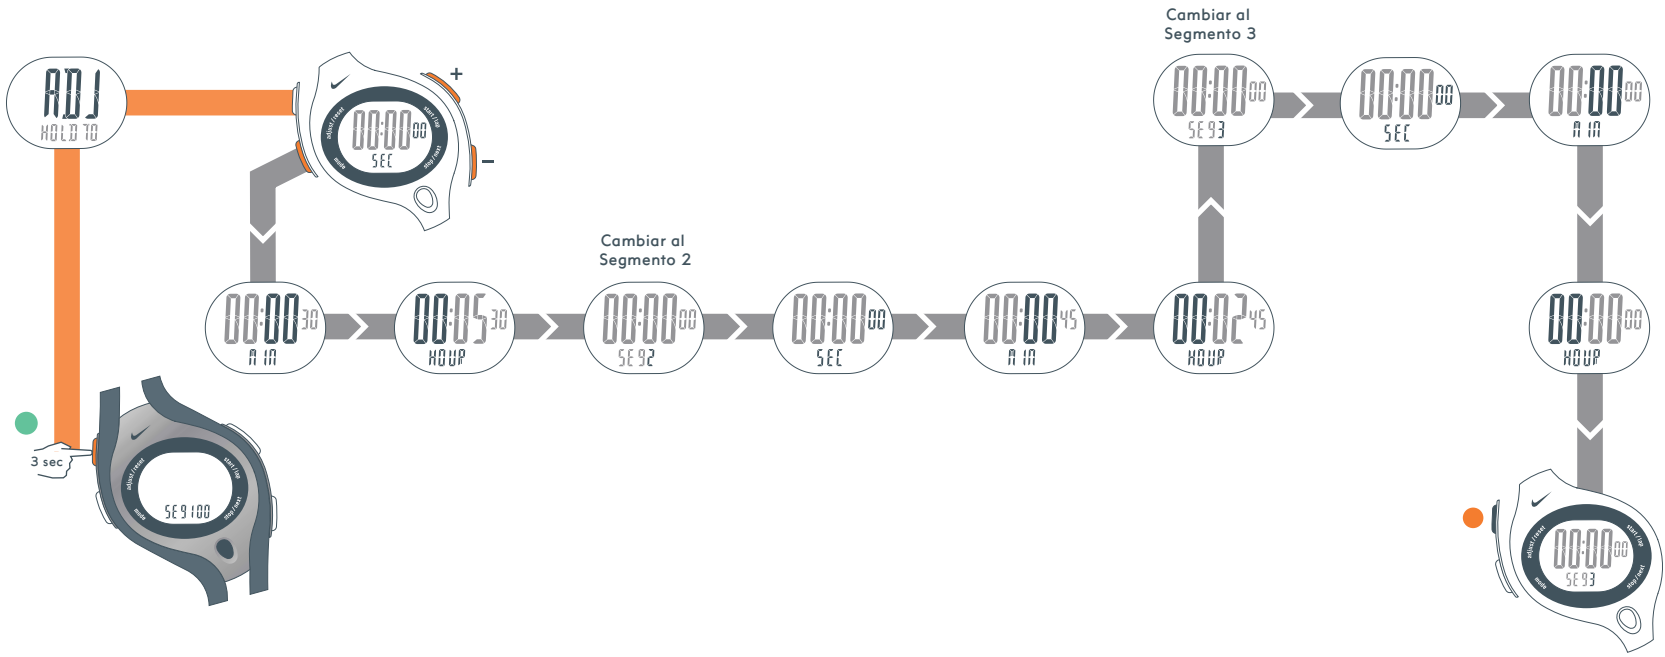

# TRIAX SWIFT DIGITAL

En el modo TIME usted puede ajustar a hora y la información del calendario utilizando dos zonas horarias.

El modo CHRONOGRAPH se puede usar para capturar datos de tiempo de recorrido y tiempo total hasta 1/100ma de segundo.

En modo **TIMER** usted puede ajustar 3 segmentos de repetición para intervalos de entrenamiento personalizados.

Seleccione el segmento para comenzar la rutina.

COMIENCE el entrenamiento con intervalos. El segmento comienza la cuenta regresiva

Seleccione el segmento 2

Seleccione el segmento para comenzar la rutina

REAJUSTE TODOS los Segmentos

En el **modo DATA** usted puede revisar el tiempo total de recorrido y tiempo total que se guardó en el modo CRONOGRAPH.

#### CRONÓMETRO

23:59'59"