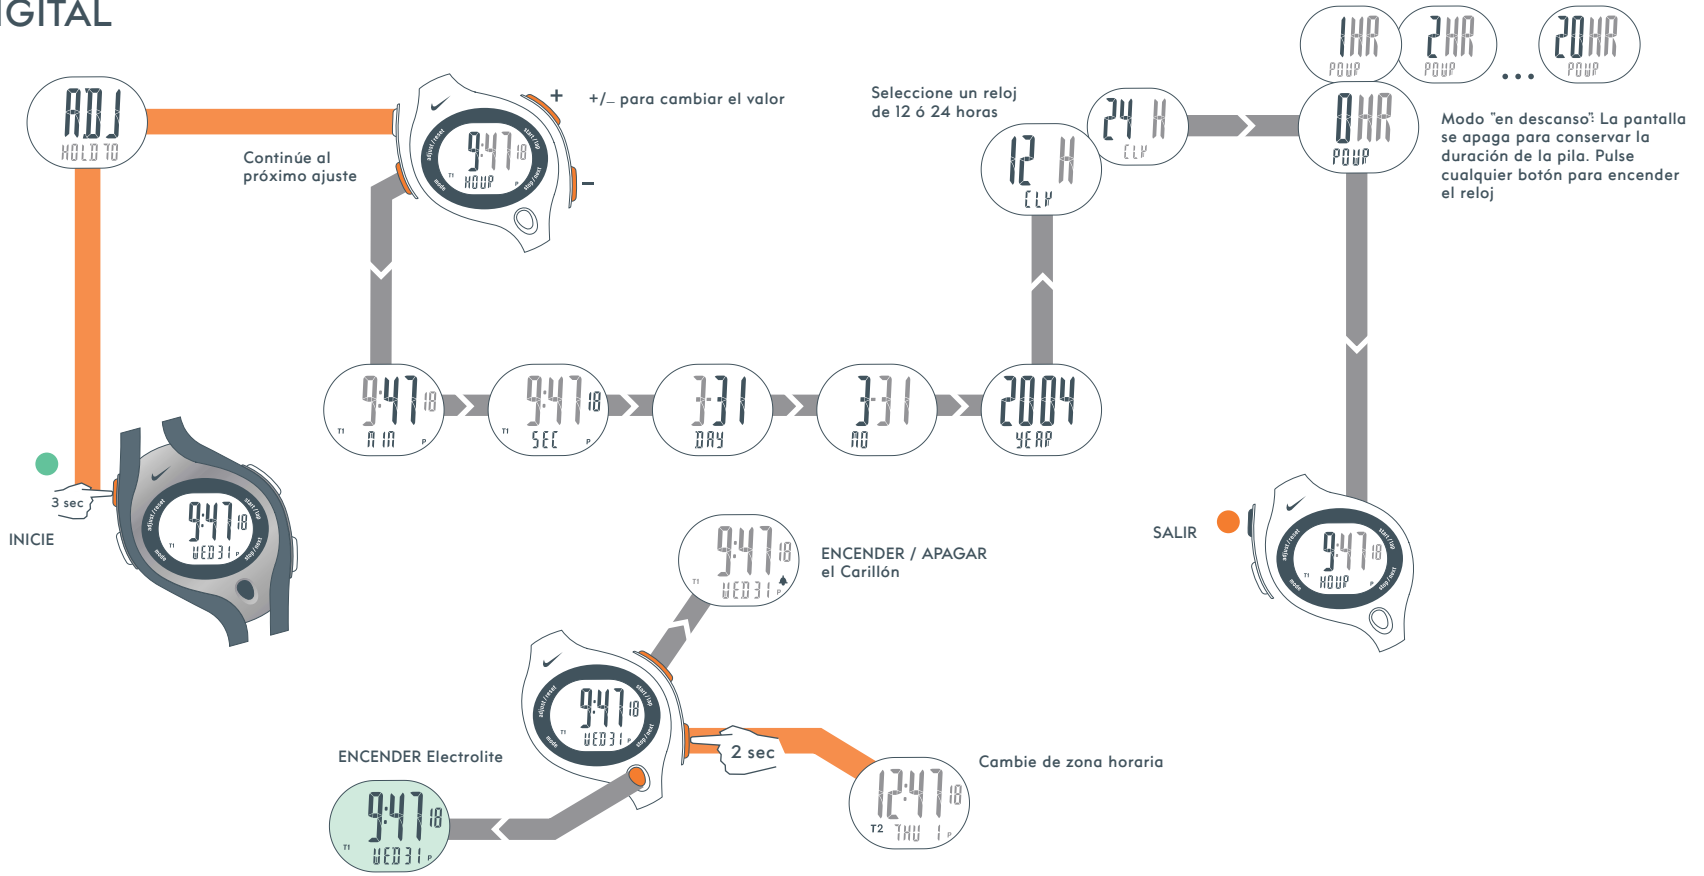

# TRIAX SWIFT DIGITAL

En el modo TIME usted puede ajustar a hora y la información del calendario utilizando dos zonas horarias.

El modo CHRONOGRAPH se puede usar para capturar datos de tiempo de recorrido y tiempo total hasta 1/100ma de segundo.

Seleccione el segmento 2

Seleccione el segmento para comenzar la rutina

REAJUSTE TODOS los Segmentos

En el **modo DATA** usted puede revisar el tiempo total de recorrido y tiempo total que se guardó en el modo CRONOGRAPH.

#### CRONÓGRAFO

23:59'59"99

#### CRONÓMETRO

23:59'59"