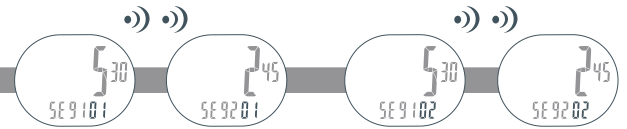

Seleccione el segmento 2

Seleccione el segmento para comenzar la rutina

REAJUSTE TODOS los Segmentos

En el **modo DATA** usted puede revisar el tiempo total de recorrido y tiempo total que se guardó en el modo CRONOGRAPH.